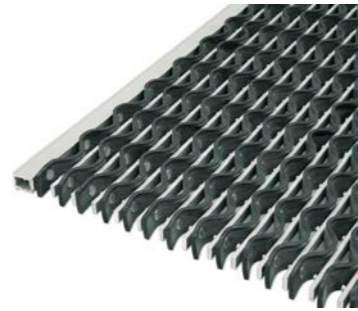

KÅBEMÅTTE ORIGINAL BESTILLINGSVARE

Kåbemåtten er slidstærk, tåler ekstrem vandpåvirkning og er stort set vedligeholdelsefri. Måtten løftes eller rulles sammen inden fjernelse af sand og grus under måtten.

Kåbemåtten passer godt til let erhverv såsom supermarkeder og lignende.

Kåbemåtten Original leveres kun efter mål og med tegning i forhold til gangretning med A og B mål. A = bredde, B = gangretning.

Type:	Heavy Contract skrabemåtte
Mål:	Max. 2000 x 5000 i ét (AxB mål) Større arealer leveres opdelt
Farver:	Sort
Bagside:	Vendbar
Vægt:	12 kg/m²
Totaltykkelse:	Standard 22 mm / kan spec. fremstilles i 18 mm
Temperaturtolerance:	Tåler store temperatursvingninger
Materiale gummilameller sort:	Blandingsgummi EPDM 70 22 x 3,7 mm
Materiale gummilameller grå/ rød:	Blandingsgummi TPE 65 22 x 3,7 mm
Endeprofiler:	U-profil 18 x 18 x 2 mm
Materiale bærestænger:	Aluminium EN AW-600-A-T6 / dim. 12 x 4,5 mm
Samling:	Specialnitter samt 2,3 mm rustfri stålwire

PROFILUX BESTILLINGSVARE

Profilux er slidstærk, tåler ekstrem vandpåvirkning og er stort set vedligeholdelsefri. Måtten løftes eller rulles sammen inden fjernelse af sand og grus under måtten.

Profilux passer godt til let erhverv såsom supermarkeder og lignende. Profilux leveres kun efter mål og med tegning i forhold til gangretning med A og B mål. A = bredde, B = gangretning.