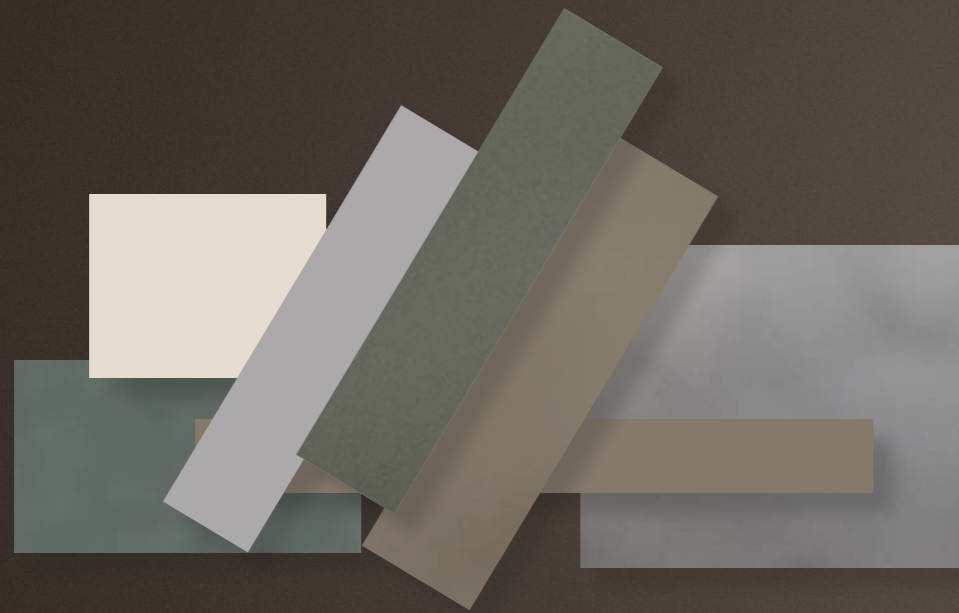

# New Yorker-gulvet

Sikafloor® -4400 DecoCem giver dit hjem det rolige og kølige beton-look, der kendetegner den klassiske New Yorker-stil. Stilfuldt, moderne og sofistikeret.

Sikafloor® -4400 DecoCem design er inspireret af industrielle stilarter og giver en minimalistisk atmosfære med en underspillet luksus.

Udforsk farverne Offwhite/Ivory, lysegrå og grå, der inspireret af naturens farvespektrum for et organisk og tidløst udseende med en fugefri finish.

## TRE GRUNDFARVER - NI NUANCER

Sikafloor®-4400 DecoCem har de tre grundfarver offwhite/ivory, lysegrå og grå, som hver har tre forskellige nuancer. Farvekortene er vejledende. Kontakt din lokale gulvhåndværker for at se farveprøver.

## 12 UDVALGTE FARVER

Sika ComfortFloor® Mineral FX er pulver, der tilsættes Sika floor®-3000 FX for at give mønstrene et blødere og roligere udseende. Du kan derfor vælge mellem hele 67 farver, og her kan du se 12 udvalgte farver. Farvekortene er vejledende. Kontakt din lokale gulvhåndværker for at se farveprøver.