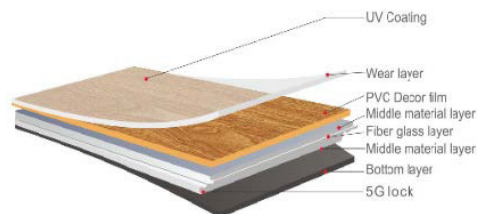

Se montagevejledningen på scandinova.dk.

Grey Rustic Oak
9053 LVT

Red Oak
6178 LVT

Scandinavian Oak
8210 LVT

Swedish Oak
6115 LVT

Produkttype	LVT click	Gulvarme	Gulvarme egnet
Klassifikation EN ISO 10582	34/43	Kvadratmeter pr. pakke	2,076 m ²
Størrelse	229 x 1511 mm	Brandsikkerhed EN13501-1	Bf1-S1
Slidlag	0,7 mm	Skridsikkerhed DIN 51130 EN13893	R10 DS
Tykkelse	5,0 mm	Slidgruppe EN660-2	Group T
Trinlydsdæmpning	6 db	Termisk modstand EN12667:2001	0,074 m ² K/W
Vægt pr. m ²	9,8 kg	Krumning ISO 23999:2008	≤0,2 mm
Nedtryksmærker ISO 24343-1:2007	0,04 mm	Kemikale resistens ISO 26987:2008	Resistent
Kontorstolstest EN425	Type W	Stabilitet på kvadrat ISO 24342:2007	Afvigelsesområde X: 0,00 mm~ +0,05 mm Y: 0,00 mm~ +0,05 mm
Lysægthed ISO 105-B02:Method 3	≥6	Stabilitet ISO 24342:2007	Afvigelsesområde X: 0,00 mm~ +0,03 mm Y: 0,00 mm~ +0,05 mm
Holdbarhed for sollys	Bør ikke udsættes for stærk sollys og kraftig varme.	Brændende cigarettest	Rating 3: Moderat ændring af glans og moderat brun mærke.
Dimensionel stabilitet ISO 23999:2008	X retning: 0,12% Y retning: 0,01%	Genanvendelighed	100% genanvendelig
Fleksibilitet ISO 24344:2008 Method A	Ingen revner vist i begge retninger ved test med 20 mm mandreal.	Temperaturholdbarhed EN12667:2001	0,042 m ² K/W