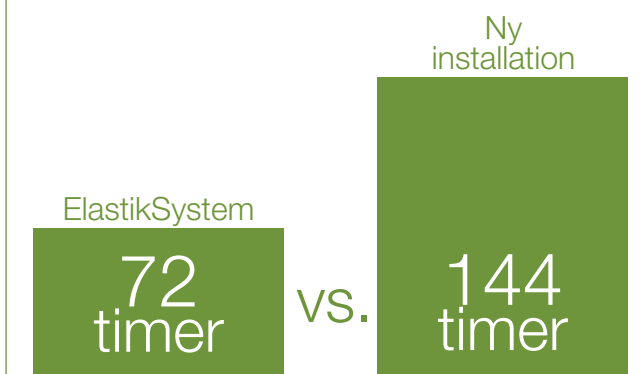

Spas tid og penge

Da 300 m² linoleumsgulv skulle skiftes ud i en børnehave i Tyskland var kravet et sikkert og sundt miljø, der kunne bruges allerede efter weekenden.

I stedet for at på traditionel vis at fjerne det gamle gulv, spartle, slibe undergulvet og til sidst lægge nyt gulv på og svejse

det nye gulv, hvilket ville tage 6 dage for 3 professionelle håndværkere, anvendte man Bonas elastik system som bare tog 3 dage. Dette resulterede i store besparelser, ikke bare et spørgsmål om mindre driftstop, også en stor besparelse på omkostninger eftersom arbejdstiden blev reducerede fra 144 til bare 72 timer.

300 m² gulv i en Børnehave

Takket være de unikke fordele ved Bona's revolutionerende Elastik system er Bona Care Program renovering sikkert, holdbart og op til 50% hurtigere end at erstatte hele gulvet.