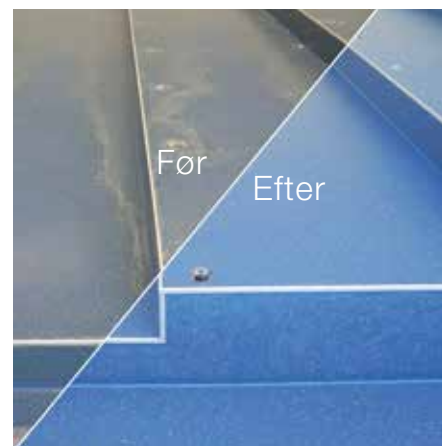

Bona Care Program

Resultat udover det sædvanlige – spar tid og penge

Forandre gulvets udseende uden at skifte det. Selv i højtrafikerede områder kan overfladen forsegles for extra holdbarhed og langvarig beskyttelse. Med Bona Care Program for halvharde gulve har det aldrig været enklere at forny og forandre gulvoverflader og skabe fantastiske resultater.

Forvandle slidte gulve

Med et lag Bona Pure får gulvet ny beskyttelse og bedre slidstyrke og du har et nyt gulv som er klar til alle udfordringer.

Ændre udseende og farve

Til sportsgulve, designeffekter og kreative stilarter - med Bona Care Programmet kan du tilføje billeder / tegn, symboler og endda ændre farve på dit gulv. Design muligheder er uendelige.