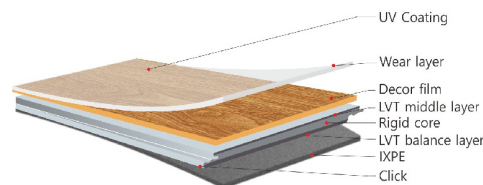

ESPC ACOUSTIC + Waxed Natural Oak XL

- Lydreducerer 21 decibel
- Brede planker
- Ekstrem kraftigt slidlag på 0,7 mm
- Naturligt 3D udseende
- 100% Phthalatfri
- God gangkomfort
- 5G clicksystem
- Kan lægges på gulvvarme
- Mulighed for reetablering af overflade
- Monteres svømmende op til 20 x 20 m

Se montagevejledningen på scandinova.dk.

Waxed White Oak XL
183007e

European Oak XL
18200e

Waxed Natural Oak XL
18201e

Warm Cottage Oak XL
18142e

Produkttype	ESPC LVT click	Gulvvarme		Gulvvarme egnet
Klassifikation EN ISO 10582	34/43	Kvadratmeter pr. pakke		2,09 m ²
Størrelse	229 x 1830 mm	Brandsikkerhed EN13501-1		Bf1-S1
Slidlag	0,7 mm	Skridsikkerhed DIN 51130 EN13893		R10 DS
Tykkelse	7,5 mm	Slidgruppe EN660-2		Group T
Trinlydsdæmpning	21 db	Termisk modstand EN12667:2001		0,042 m ² K/W
Vægt pr. m ²	13,2 kg	Krumning ISO 23999:2008		≤0,5 mm
Nedtryksmærker ISO 24343-1:2007	0,04 mm	Kemikale resistens ISO 26987:2008		Resistent
Kontorstolstest EN425	Type W	Stabilitet på kvadrat ISO 24342:2007		Afvigelsesområde X:0,00 mm~ +0,05 mm Y:0,00 mm~ +0,05 mm
Lysægtighed ISO 105-B02:Method 3	≥6	Stabilitet ISO 24342:2007		Afvigelsesområde X:0,00 mm~ +0,03 mm Y:0,00 mm~ +0,05 mm
Dimensionel stabilitet ISO 23999:2008	X retning: 0,03% Y retning: 0,02%	Brændende cigarettest		Rating 3: Moderat ændring af glans og moderat brun mærke.
Fleksibilitet ISO 24344:2008 Method A	Ingen revner vist i begge retninger ved test med 20 mm mandreal.	Genanvendelighed		100% genanvendelig
		Peel test ISO 24345:2006		X: 65 N / 50 mm Y: 65 N / 50 mm