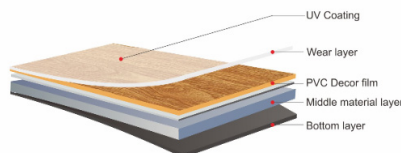

LVT GLUE DOWN Brown oak

- Brede planker
- Ekstremt kraftigt slidlag på 0,7 mm
- 100% Phthalatfri
- Sikrer hjemlig følelse i institutioner og industrielle områder
- Kan lægges på gulvvarme
- Mulighed for reetablering af overflade

Se montagevejledningen på [scandinova.dk](http://scandinova.dk).

Brown Oak  
9400GD

Grey Oak  
9405GD

Scandinavian Oak  
8210GD

White Oak  
18081GD

Produkttype	LVT lim	Gulvvarme	Gulvvarme egnet	
Klassifikation EN ISO 10582	34/43	Kvadratmeter pr. pakke	Scandinavian Oak/White Oak 2,894 m <sup>2</sup> Brown Oak/Grey Oak 3,097 m <sup>2</sup>	
Størrelse	Scandinavian Oak/White Oak 238 x 1520 mm Brown Oak/Grey Oak 253 x 1530 mm	Brandsikkerhed EN13501-1	Bfl-s1	CS
Slidlag	0,7 mm	Skridsikkerhed DIN 51130 EN13893	R10	DS
Tykkelse	3,0 mm	Slidgruppe EN660-2	Group T	
Trinlydsdæmpning	4 db	Termisk modstand EN12667:2001	0,039 m <sup>2</sup> K/W	
Vægt pr. m <sup>2</sup>	3,6 kg	Krumning ISO 23999:2008	≤0,1 mm	
Nedtryksmærker ISO 24343-1:2007	0,03 mm	Kemikale resistens ISO 26987:2008	Resistent	
Kontorstolstest EN425	Type W	Stabilitet på kvadrat ISO 24342:2007	Afvigelsesområde	X: 0,00 mm~ +0,04 mm Y: 0,00 mm~ +0,05 mm
Lysægtighed ISO 105-B02:Method 3	≥6	Stabilitet ISO 24342:2007	Afvigelsesområde	X: 0,00 mm~ +0,03 mm Y: 0,00 mm~ +0,05 mm
Dimensionel stabilitet ISO 23999:2008	X retning: 0,12% Y retning: 0,01%	Brændende cigarettest	Rating 3: Moderat ændring af glans og moderat brun mærke	
Fleksibilitet ISO 24344:2008 Method A	Ingen revner vist i begge retninger ved test med 20 mm mandreal.	Genanvendelighed	100% genanvendelig	
		Peel test ISO 24345:2006	X: 65 N / 50 mm Y: 65 N / 50 mm	