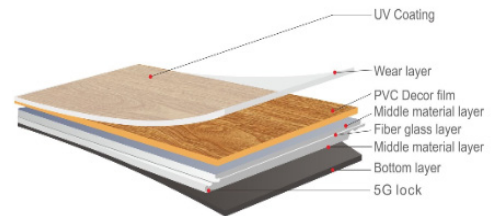

Se montagevejledningen på [scandinova.dk](http://scandinova.dk).

Grey Rustic Oak  
9053 LVT

Red Oak  
6178 LVT

Scandinavian Oak  
8210 LVT

Swedish Oak  
6115 LVT

Produkttype	LVT click	Gulvvarme		Gulvvarme egnet
Klassifikation EN ISO 10582	34/43	Kvadratmeter pr. pakke		2,076 m <sup>2</sup>
Størrelse	229 x 1511 mm	Brandsikkerhed EN13501-1	L Bfl-S1 CS	Bf1-S1
Slidlag	0,7 mm	Skridsikkerhed DIN 51130 EN13893		R10 DS
Tykkelse	5,0 mm	Slidgruppe EN660-2		Group T
Trinlydsdæmpning	6 db	Termisk modstand EN12667:2001		0,074 m <sup>2</sup> K/W
Vægt pr. m <sup>2</sup>	9,8 kg	Krumning ISO 23999:2008		≤0,2 mm
Nedtryksmærker ISO 24343-1:2007	0,04 mm	Kemikale resistens ISO 26987:2008		Resistent
Kontorstolstest EN425	Type W	Stabilitet på kvadrat ISO 24342:2007		Afvigelsesområde X: 0,00 mm~ +0,05 mm Y: 0,00 mm~ +0,05 mm
Lysægthed ISO 105-B02:Method 3	≥6	Stabilitet ISO 24342:2007		Afvigelsesområde X: 0,00 mm~ +0,03 mm Y: 0,00 mm~ +0,05 mm
Holdbarhed for sollys	Bør ikke udsættes for stærk sollys og kraftig varme.			
Dimensionel stabilitet ISO 23999:2008	X retning: 0,12% Y retning: 0,01%	Brændende cigarettest		Rating 3: Moderat ændring af glans og moderat brun mærke.
Flexibilitet ISO 24344:2008 Method A	Ingen revner vist i begge retninger ved test med 20 mm mandreal.	Genanvendelighed		100% genanvendelig
		Peel test ISO 24345:2006		X: 65 N / 50 mm Y: 65 N / 50 mm